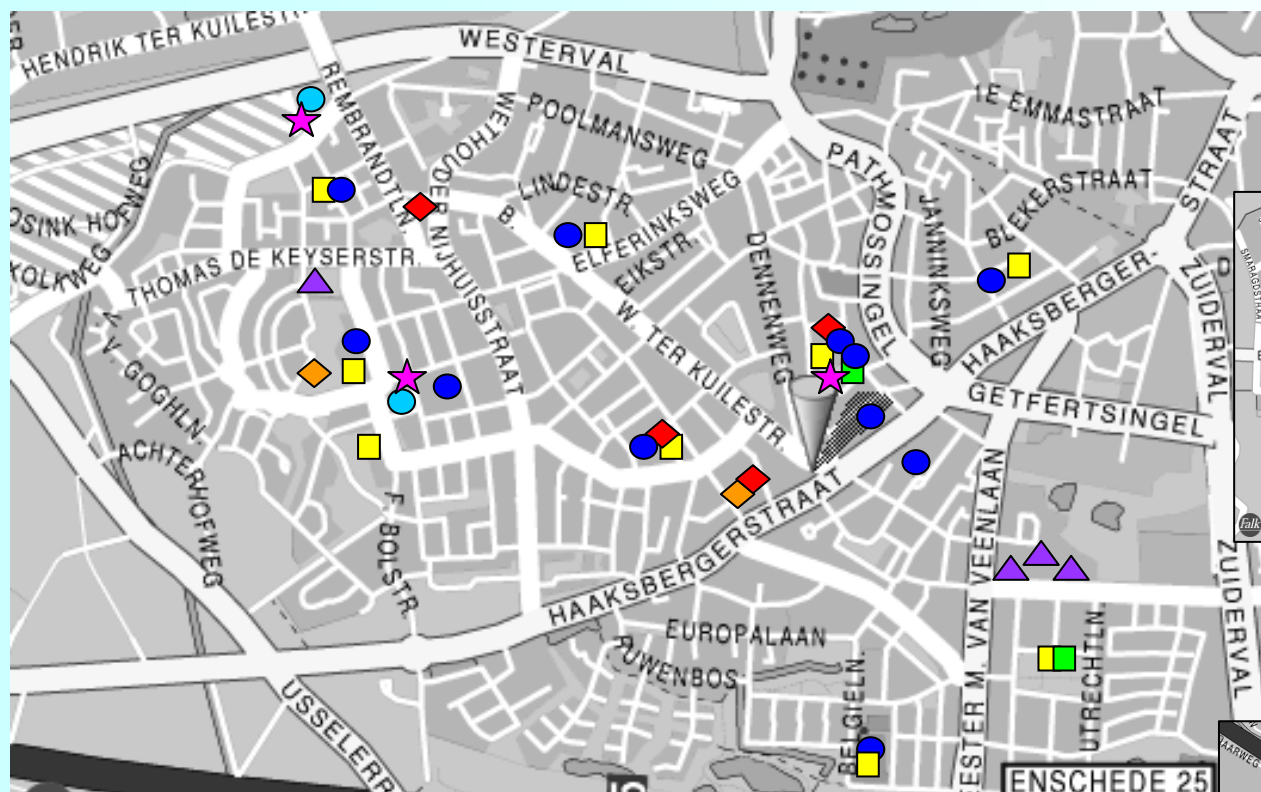

Participanten van Brede School West

. De Triangel

Het Palet

OPENBARE JENAPLANBASISSCHOOL

locatie Bruggertstraat

Juniorcollege Zwering

Locaties van Brede School West

- | | | | |
|---|-----------------------|---|---------------------|
|  | basisschool |  | peuterspeelzaal |
|  | voortgezet onderwijs |  | wijkcentrum welzijn |
|  | kinderdagverblijf |  | (cultuur)educatie |
|  | buitenschoolse opvang |  | gezondheidszorg |

Visie van Brede School West

“West Wil Wel! richt zich op een breed aanbod op educatief, sociaal, cultureel en sportief gebied, zodat wijkbewoners, met name kinderen en jongeren, zich breed kunnen ontwikkelen”.

Resultaten van Brede School West

Samenwerking
Activiteiten en projecten
Doorgaande lijnen

Kom op voor jezelf!

Praktisch verkeersexamen

Voor groepen 8 basisscholen

West Wil Wel!

Naschoolse activiteiten

Brede School West Presenteert