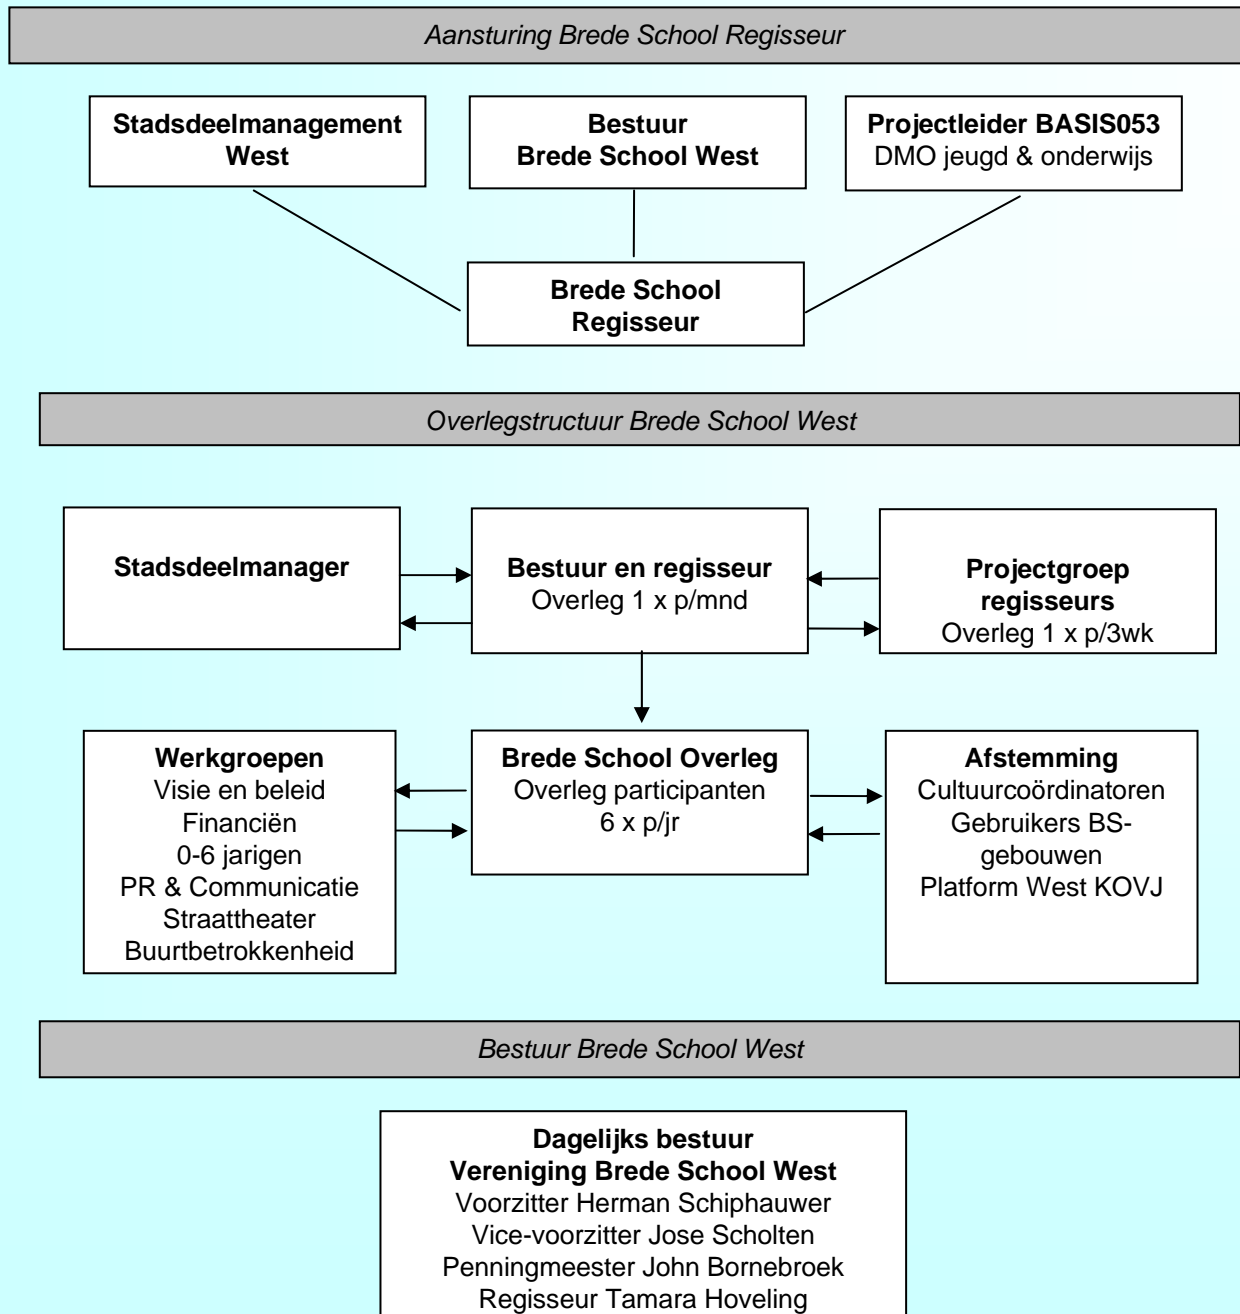

Participanten van Brede School West

. De Triangel

Het Palet

OPENBARE JENAPLANBASISSCHOOL

locatie Bruggertstraat

Juniorcollege Zwering

Locaties van Brede School West

- | | | | |
|---|-----------------------|---|---------------------|
|  | basisschool |  | peuterspeelzaal |
|  | voortgezet onderwijs |  | wijkcentrum welzijn |
|  | kinderdagverblijf |  | (cultuur)educatie |
|  | buitenschoolse opvang |  | gezondheidszorg |

Resultaten van Brede School West

Samenwerking
Activiteiten en projecten
Doorgaande lijnen

Kom op voor jezelf!

Praktisch verkeersexamen

Voor groepen 8 basisscholen

West Wil Wel!

Naschoolse activiteiten

Brede School West Presenteert