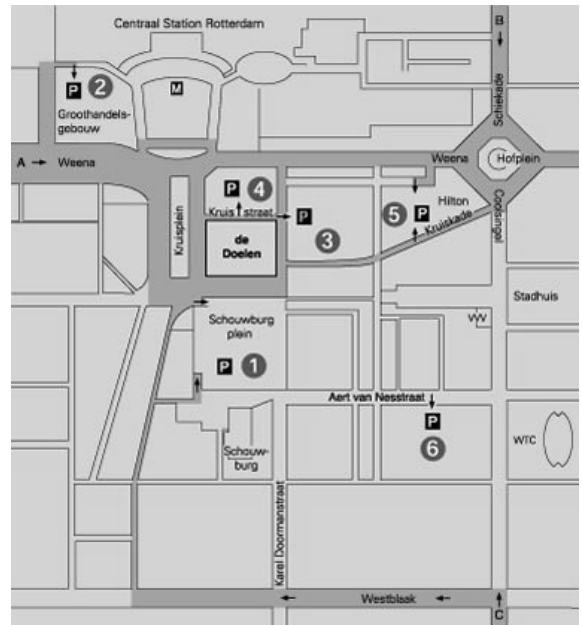

Routebeschrijving naar Congrescentrum De Doelen

Route A:

Vanuit de richting Amsterdam en Den Haag:

A13 richting Rotterdam, A20 richting Dordrecht / Utrecht (Ring Oost), afslag Rotterdam Centrum / Schiebroek / Hillegersberg, bij einde afslag borden richting Centrum volgen (Schieweg / Schiekade). U komt nu uit op het Hofplein, vanaf hier houdt u **P-Schouwburgplein** aan.

Route B:

Vanuit de richting Utrecht:

A20 richting Den Haag / Hoek van Holland, afslag Rotterdam Centrum / Schiebroek / Hillegersberg, bij einde afslag borden Centrum volgen (Schieweg / Schiekade). U komt nu uit op het Hofplein, vanaf hier houdt u **P-Schouwburgplein** aan.

Route C:

Vanuit de richting Breda en Dordrecht:

Kies op de A16 de rechterbaan (volg Kralingen/ Rotterdam Centrum). Rij over de Van Brienoord-brug, eerste afslag (Rotterdam Centrum). Aan het einde van de afslag, op de rotonde linksaf richting Centrum, de Maasboulevard op. Rechtdoor (langs de Boompjes). Bij Hotel Intell (aan uw rechterhand) gaat u rechtsaf de Schiedamsdijk op. Volg deze tot aan de kruising Coolingsingel-Westblaak. Ga op deze kruising naar links de Westblaak op. Neem nu de tweede afslag rechts, en houdt **P-Schouwburgplein** aan.

Ingang De Doelen.

Het congres vindt plaats in de **Willem Burger Zaal**, hiervoor moet u de ingang Kruisplein 40 hebben (nr.4 op de kaart). Deze entree bevindt zich aan

Openbaar vervoer

De Doelen ligt in het hart van Rotterdam, direct tegenover Centraal Station Rotterdam en op loopafstand van vijf grote hotels. Metro, bussen en trams stoppen voor de deur. Vanaf Schiphol is er ieder half uur een directe treinverbinding met Rotterdam, en ook vanaf Rotterdam International Airport bent u snel in de Doelen.

Congrescentrum De Doelen
Kruisstraat 2,
3012 CT Rotterdam
Tel 010-2171700
Web: www.dedoelen.nl

Logacom Conference Logistics
Postbus 257
1000 AG AMSTERDAM
Tel 020 3203364
Fax 020 3308040
Web: www.logacom.nl
mail: respond@logacom.nl