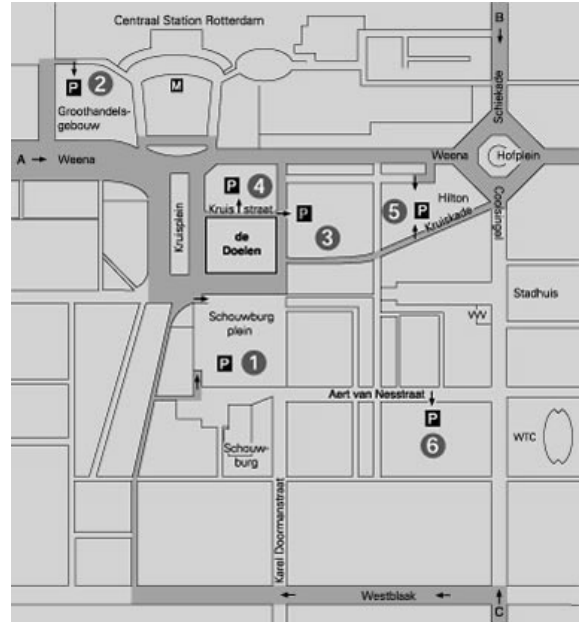

Routebeschrijving naar Congrescentrum De Doelen

Route A:

Vanuit de richting Amsterdam en Den Haag:

A13 richting Rotterdam, A20 richting Dordrecht / Utrecht (Ring Oost), afslag Rotterdam Centrum / Schiebroek / Hillegersberg, bij einde afslag borden richting Centrum volgen (Schieweg / Schiekade). U komt nu uit op het Hofplein, vanaf hier houdt u **P-Schouwburgplein** aan.

Route B:

Vanuit de richting Utrecht:

A20 richting Den Haag / Hoek van Holland, afslag Rotterdam Centrum / Schiebroek / Hillegersberg, bij einde afslag borden Centrum volgen (Schieweg / Schiekade). U komt nu uit op het Hofplein, vanaf hier houdt u **P-Schouwburgplein** aan.

Route C:

Vanuit de richting Breda en Dordrecht:

Kies op de A16 de rechterbaan (volg Kralingen/ Rotterdam Centrum). Rij over de Van Brienoord-brug, eerste afslag (Rotterdam Centrum). Aan het einde van de afslag, op de rotonde linksaf richting Centrum, de Maasboulevard op. Rechtdoor (langs de Boompjes). Bij Hotel Intell (aan uw rechterhand) gaat u rechtsaf de Schiedamsedijk op. Volg deze tot aan de kruising Coolingsingel-Westblaak. Ga op deze kruising naar links de Westblaak op. Neem nu de tweede afslag rechts, en houdt **P-Schouwburgplein** aan.

Ingang De Doelen.

Het congres vindt plaats in de **Willem Burger Zaal**, hiervoor moet u de ingang Kruisplein 40 hebben (nr.4 op de kaart). Deze entree bevindt zich aan

Openbaar vervoer

De Doelen ligt in het hart van Rotterdam, direct tegenover Centraal Station Rotterdam en op loopafstand van vijf grote hotels. Metro, bussen en trams stoppen voor de deur. Vanaf Schiphol is er ieder half uur een directe treinverbinding met Rotterdam, en ook vanaf Rotterdam International Airport bent u snel in de Doelen.

Congrescentrum De Doelen
Kruisstraat 2,
3012 CT Rotterdam
Tel 010-2171700
Web: www.dedoelen.nl

Logacom Conference Logistics
Postbus 257
1000 AG AMSTERDAM
Tel 020 3203364
Fax 020 3308040
Web: www.logacom.nl
mail: respond@logacom.nl