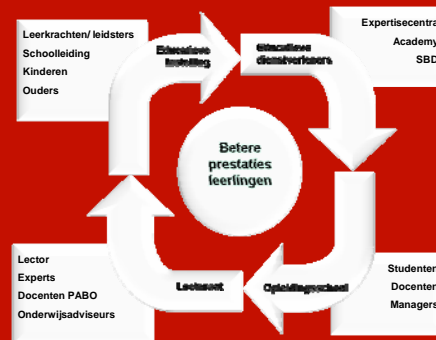

INHOLLAND

....in bekwame handen

INHOLLAND

Professioneel Educatief Partnerschap

INHOLLAND

PEP locaties

INHOLLAND

PEP locaties:

- Van Ostadeschool
- Beppino Sarto
- De Duinroos
- Willem de Zwijger

Speerpunten:

- VVE/ Denkstrategieën
- VVE/ Taallijn-Kaleidoscoop
- BAS/ Project afstemming
- Innovatieproject

Partners PEP Eindhoven

INHOLLAND